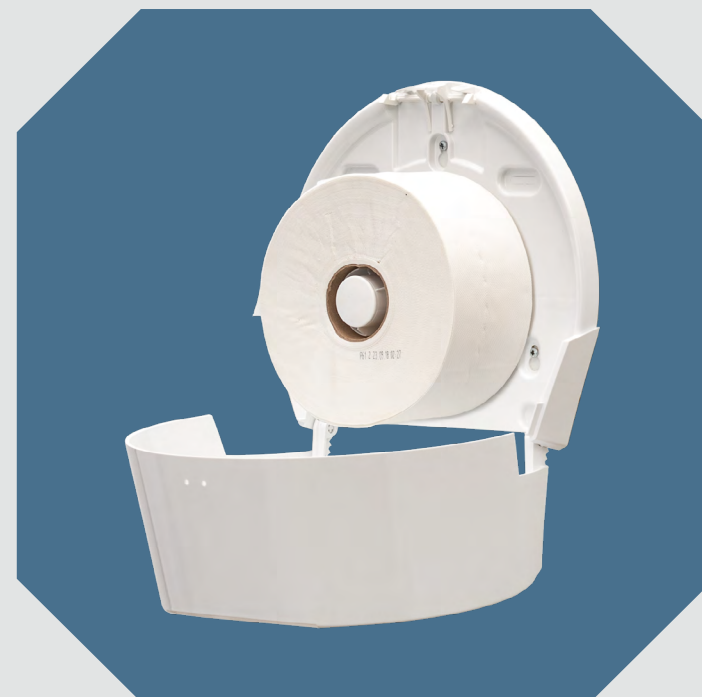

Veiro JUMBO

Диспенсер для туалетной бумаги в средних и больших рулонах. Применяются любые расходные материалы с диаметром втулки 56-62 мм, внешний диаметр рулона до 280 мм.

Veiro JUMBO

Диспенсер **Veiro Jumbo** идеально подходит для общественных туалетных комнат в офисных центрах и торгово-развлекательных комплексах, в бизнес-залах объектов транспорта, ресторанах, отелях, а также в медицинских клиниках, салонах красоты, SPA/Welness-центрах и фитнес-клубах.

Преимущества

Диспенсер оснащен фронтальным окном для визуального контроля замены рулона туалетной бумаги, а также специальной системой, предотвращающей нерациональное разматывание рулона, что позволяет оптимизировать расход.

Общественная туалетная комната

Медицина

Транспорт

Производство

СПЕЦИФИКАЦИЯ

Артикул	TSD JMB ELP VEI TRW SIN
Название	Veiro JUMBO
Высота	293 мм
Ширина	312,5 мм
Глубина	132 мм
Цвет	Белый
Штрих-код	4607075799264
Упаковка	1 шт.
Габариты упаковки	270x260x150 мм
Вес упаковки	1,6 кг

Расходные материалы

Диспенсер позволяет применять профессиональную туалетную бумагу в рулонах средней и малой намотки, а специальное смотровое окно обеспечивает визуальный контроль расхода и замены рулона.